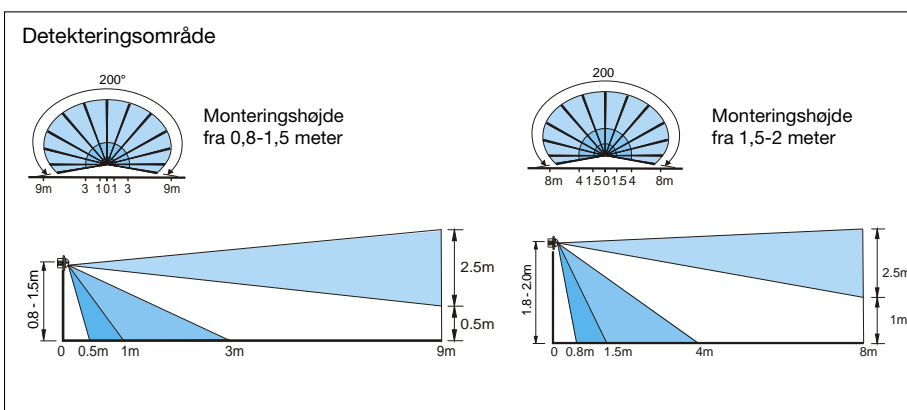

Detektering

Sensoren er beregnet til væg montering i en højde fra 0,8 til 2 meter. Dækningsområdet er op til 9 m ved en monteringshøjde op til 1,5 m og op til 8 m ved en monteringshøjde fra 1,5 meter til 2,0 meter.

Det frarådes at sensoren monteres så den udsættes for direkte sol, luftstrøm fra aircondition / radiator m.m.