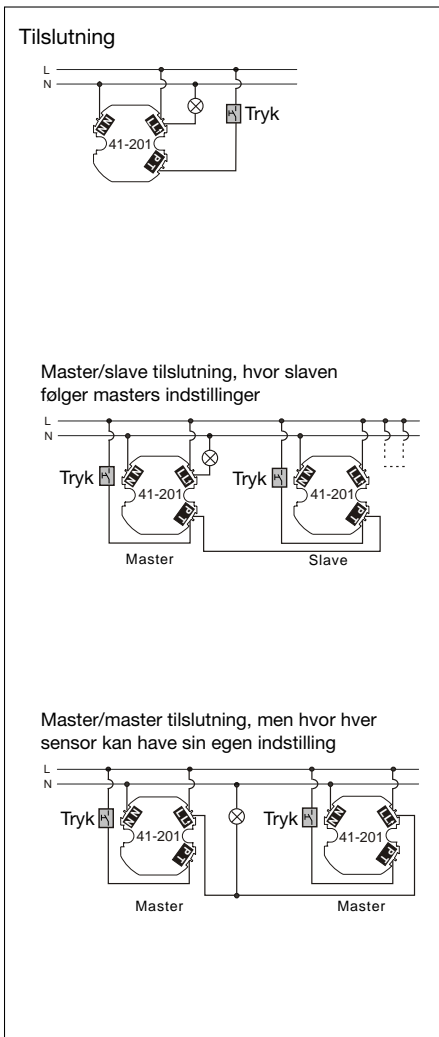

Minilux bevægelsessensor til automatisk styring af indendørs belysning.

- Tilslutning for 230 V AC
- Til planforsænkning og frembygning
- Detektering 200° / 8-9 m
- Master/slave funktion
- Test funktion
- Skjult indstilling

Tekniske data

Indgang
 Forsyningsspænding 230 V AC ± 10%
 Effektforbrug 1 W

Udgang
 Relæ kontakt NO, µ10 A, 250 V AC
 Max belastning:
 Glødelamper 2.000 W
 Lysrør ukompenseret 1.200 VA
 Halogenglødelamper 500 W
 Kompensations kapacitet 140 µF
 Max. indkoblingsstrøm 80 A / 20 mS