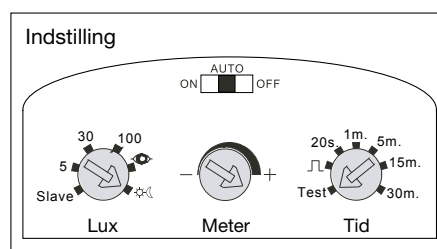

Minilux bevægelsessensor til automatisk styring af indendørs belysning.

- Tilslutning for 230 V AC
- Til planforsænkning og frembygning
- Detektering 200° / 8-9 m
- Master/slave funktion
- Test funktion
- Skjult indstilling

Tekniske data

Indgang
Forsyningsspænding 230 V AC ± 10%
Effektforbrug 1 W

Udgang
Relæ kontakt NO, µ10 A, 250 V AC
Max belastning:
Glødelamper 2.000 W
Lysrør ukompenseret 1.200 VA
Halogenglødelamper 500 W
Kompensations kapacitet 140 µF
Max. indkoblingsstrøm 80 A / 20 mS

Performance
Detekteringsområde 200°
Rækkevidde 8-9 m
Tidsforsinkelse 20 sek. / 1 min. / 5 min. / 15 min. / 30 min.
Luxområde 5...1.000 lux
Kapslingsklasse IP 40
Monteringshøjde 0,8..2 m.
Omgivelsestemperatur -5°C...+45°C

Godkendelse
God iht. EN 60669-2-1

Bevægelsessensorer tænder lyset ved bevægelse og når luxniveauet er under den indstillede værdi.

Indstilling

Indstillingen af bevægelsessensorer sker under forsidenes dæksel. Her indstilles udkoblingstiden (hvor længe lyset skal være tændt efter sidste bevægelse), luxniveau og følsomhed.

41-201 har 5 faste indstilling for tid: 20 sek. - 1 min. - 5 min. - 15 min. og 30 min.

Luxniveau kan sættes til 5 / 30 / 100 lux / luxuafhængig. Man kan også lagre det aktuelle luxniveau, når det ønskede minimum belysningsniveau er i lokalet.

Konstant tænd eller sluk klares let ved at skubbe hele den øverste del af sensoren til venstre eller højre. Stilles i neutral position for automatik.

Detektering

Sensoren er beregnet til væg montering i en højde fra 0,8 til 2 meter. Dækningsområdet er op til 9 m ved en monteringshøjde op til 1,5 m og op til 8 m ved en monteringshøjde fra 1,5 meter til 2,0 meter.

Det frarådes at sensoren monteres så den udsættes for direkte sol, luftstrøm fra aircondition / radiator m.m.

Mere info