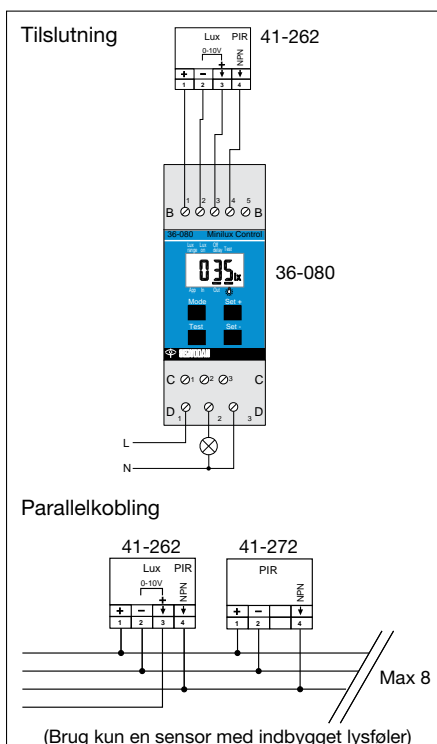

Tekniske data

Indgang

Forsyningsspænding 24 V DC $\pm 10\%$

Max. strømbelastning 50 mA (24 V DC)

Effektforbrug - worst case <5 mA (24 V DC)

Effektforbrug - standby <3 mA (24 V DC)

Udgang

Udgangssignal On/Off, NPN

Udgangsspænding Lux 0-10 V

Performance

Detekteringsområde 90°

Rækkevidde 0,5...15 m

Luxområde 3...300 lux

Kapslingsklasse IP 20

Kapslingsklasse med hætte 41-902 IP 54

Kabelindføring 2 x \varnothing 2 mm

Ledningslængde Max 200 m

Omgivelsestemperatur -20°C...+50°C

Minilux PIR bevægelses-sensor til udendørs lysstyring

Med indbygget lyssensor

- 24 V DC
- Indstilling for følsomhed
- Op til 8 sensorer på en Control
- Indbygget gå-test funktion
- 90° detekteringsområde
- Rækkevidde op til 15 meter

Minilux Sensor PIR 41-262 er en passiv infrarød sensorer, som reagerer på temperaturændringer og bevægelse fra personer (biler).

Minilux sensor PIR 41-262 anvendes i forbindelse med en Minilux Control 36-080 til udendørs lysstyring. Sensorerne leveres med beslag for lofts og vægmontering.